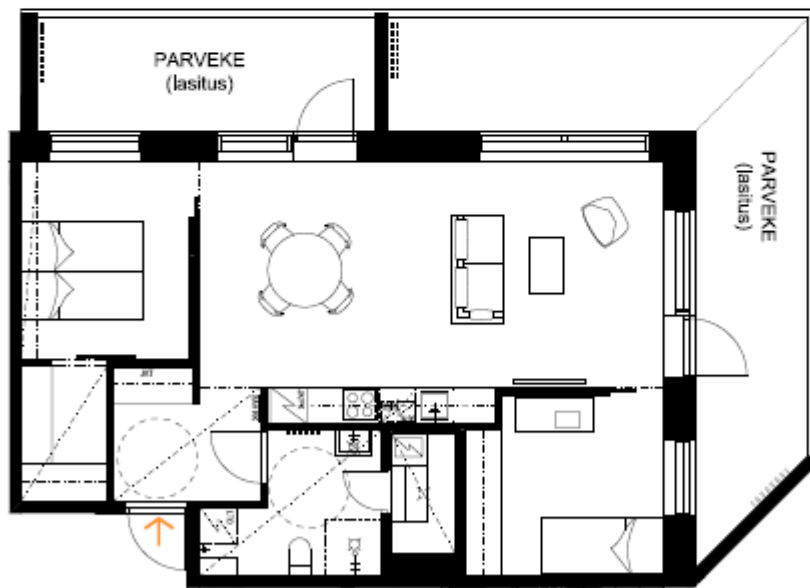

Asunto Oy Penttilän Mundus, kolmiot 66,5 m² B13, B17, B23, B29

Virtuaalisustuskuva kolmiosta

Pohjakuva kolmioista

1:100

Asunto Oy Penttilän Mundus

Penttilänkulma 6, Joensuu

Arkkitehtitoimisto K2S OY

0 5 m

Asunto B 13	3h+kt+s	66,5 m ²	2. kerros
Asunto B 17	3h+kt+s	66,5 m ²	3. kerros
Asunto B 23	3h+kt+s	66,5 m ²	4. kerros
Asunto B 29	3h+kt+s	66,5 m ²	5. kerros